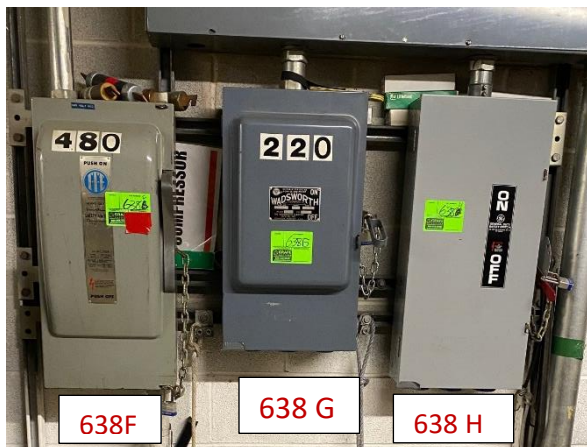

638D - FPE Transformer
36B, 365-500 KVA
3-phase, 480v

638E

638E - Sta-Rite Transformer
DGP, 225 KVA,
456-504 volts 3 phase

638F

638G

638H

638F Disconnect Panel 480v
638G Disconnect Panel 220v
638H Disconnect Panel 220v